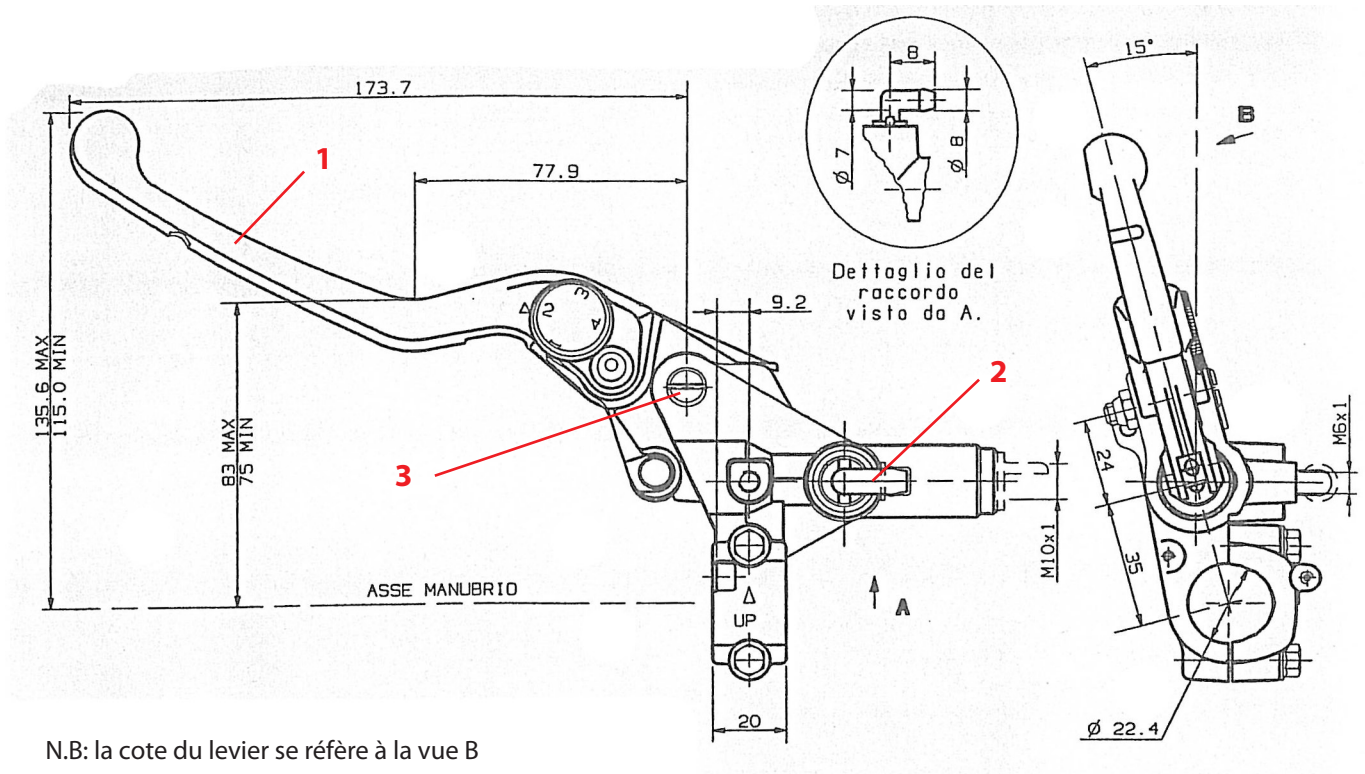

Maitre Cylindre Embrayage PS13 série or

10694023

N.B: la cote du levier se réfère à la vue B

Caractéristique technique:

Diamètre du piston : 13 mm

Poids : 0.300 Kg

Pièces détachés disponible :

1_ Levier : 10270647

2_ Sortie coudée : 110312720

3_ Axe de levier : 10279814